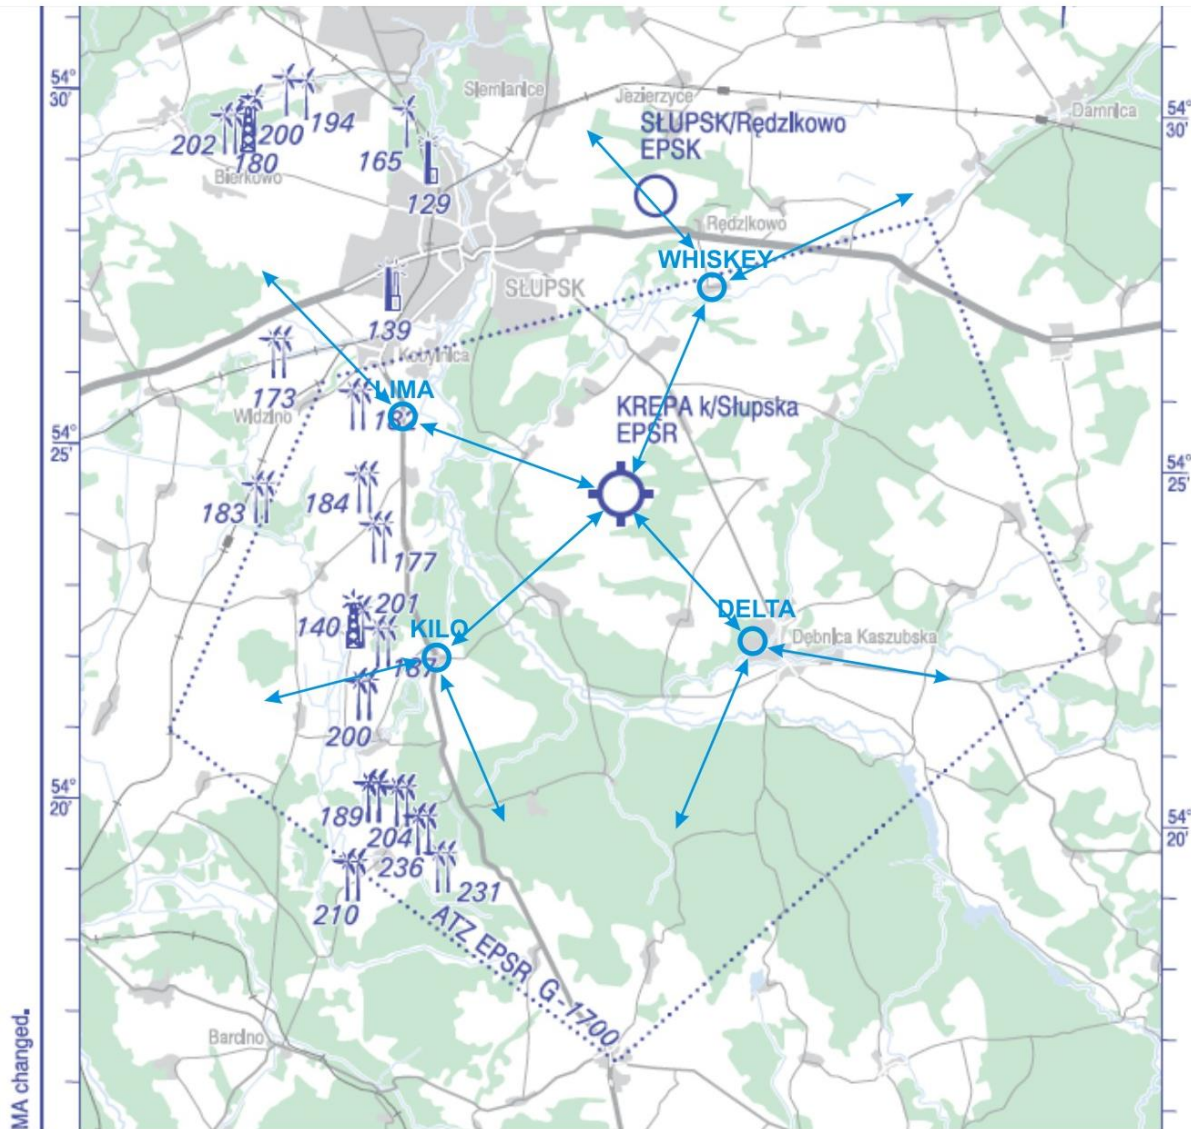

# INSTRUKCJA OPERACYJNA LOTNISKA KRĘPA k/SŁUPSKA - EPSK

MA changed.

## LIMA

## KILO

## DELTA